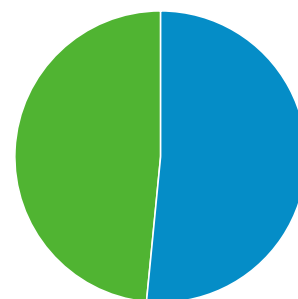

2013/10/10 - 2015/05/12

ユーザー サマリー

すべてのセッション

サマリー

● セッション

セッション
137,093

ユーザー
66,322

ページビュー数
820,262

ページ/セッション
5.98

平均セッション時間
00:08:04

直帰率
56.08%

新規セッション率
48.37%

■ Returning Visitor ■ New Visitor

言語	セッション	セッション (%)
1. ja-jp	77,925	56.84%
2. ja	48,212	35.17%
3. en	7,397	5.40%
4. en-us	1,846	1.35%
5. (not set)	755	0.55%
6. c	229	0.17%
7. ru	110	0.08%
8. zh-tw	75	0.05%
9. en-gb	69	0.05%
10. de	55	0.04%