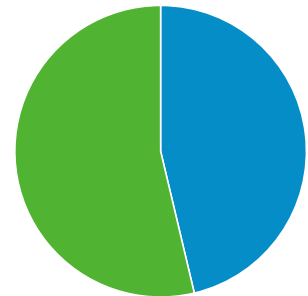

2014/07/27 - 2015/05/12
比較: 2013/10/10 - 2014/07/26

ユーザー サマリー

すべてのセッション

サマリー

2014/07/27 - 2015/05/12: ● セッション
2013/10/10 - 2014/07/26: ● セッション

セッション
-60.78%
38,623 と 98,470

ユーザー
-53.47%
21,170 と 45,500

ページビュー数
-85.21%
105,714 と 714,548

ページ/セッション
-62.28%
2.74 と 7.26

平均セッション時間
-38.11%
00:05:36 と 00:09:03

直帰率
21.86%
64.37% と 52.83%

新規セッション率
16.69%
53.91% と 46.20%

■ New Visitor ■ Returning Visitor

2014/07/27 - 2015/05/12

2013/10/10 - 2014/07/26

言語

1. ja-jp

2014/07/27 - 2015/05/12

19,982 51.74%

2013/10/10 - 2014/07/26

57,943 58.84%

変化率

-65.51% **-12.08%**