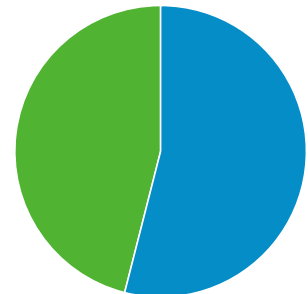

2014/07/27 - 2015/05/12
比較: 2013/10/10 - 2014/07/26

ユーザー サマリー

すべてのセッション

サマリー

2014/07/27 - 2015/05/12: ● セッション
2013/10/10 - 2014/07/26: ● セッション

セッション
-60.78%
38,623 と 98,470

ユーザー
-53.47%
21,170 と 45,500

ページビュー数
-85.21%
105,714 と 714,548

ページ/セッション
-62.28%
2.74 と 7.26

平均セッション時間
-38.11%
00:05:36 と 00:09:03

直帰率
21.86%
64.37% と 52.83%

新規セッション率
16.69%
53.91% と 46.20%

■ New Visitor ■ Returning Visitor

2014/07/27 - 2015/05/12

2013/10/10 - 2014/07/26

言語

1. ja-jp

2014/07/27 - 2015/05/12

19,982 51.74%

2013/10/10 - 2014/07/26

57,943 58.84%

変化率

-65.51% **-12.08%**