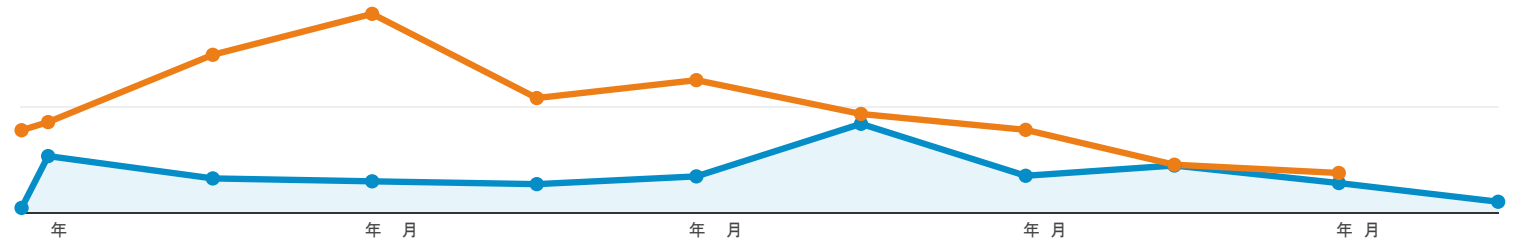

2014/07/27 - 2015/05/12
比較: 2013/10/10 - 2014/07/26

ユーザー サマリー

すべてのセッション

サマリー

2014/07/27 - 2015/05/12: ● セッション
2013/10/10 - 2014/07/26: ● セッション

セッション
-60.78%
38,623 と 98,470

ユーザー
-53.47%
21,170 と 45,500

ページビュー数
-85.21%
105,714 と 714,548

ページ/セッション
-62.28%
2.74 と 7.26

平均セッション時間
-38.11%
00:05:36 と 00:09:03

直帰率
21.86%
64.37% と 52.83%

新規セッション率
16.69%
53.91% と 46.20%

■ New Visitor ■ Returning Visitor

2014/07/27 - 2015/05/12

2013/10/10 - 2014/07/26